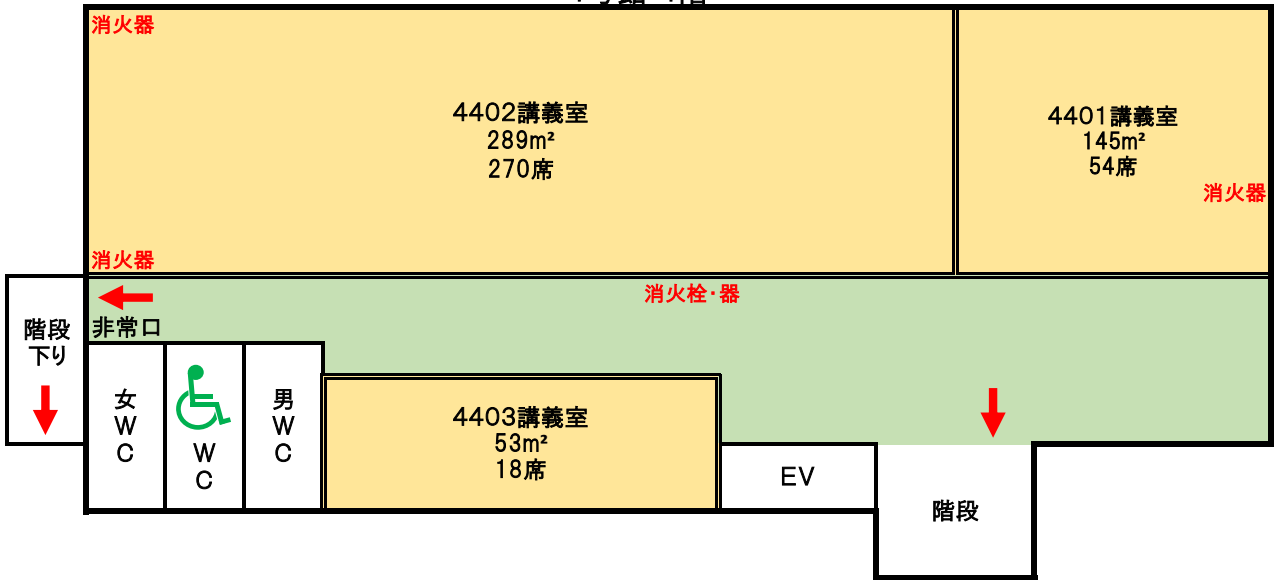

4号館 4階

4号館 5階

4号館 6階

4号館屋上 キュービクル

消火器