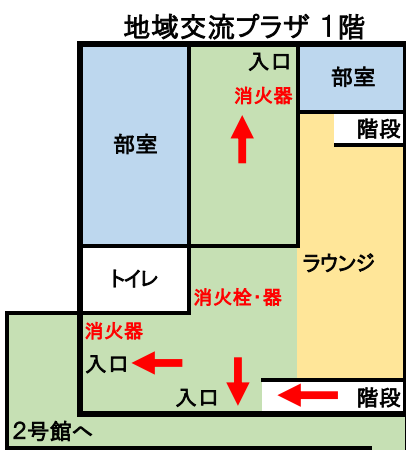

↑ 第1次避難場所は星城大学駐車場

(第2次避難場所は平洲中学校(東へ850m 徒歩10分))