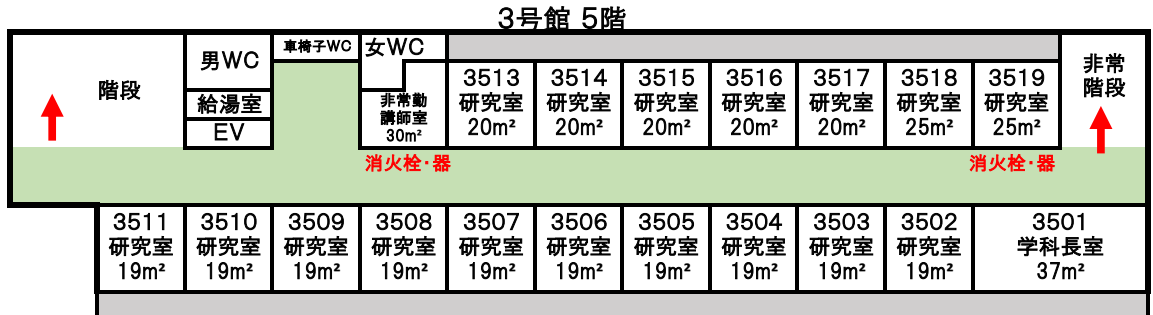

星城大学 本部東海キャンパス案内図

本館 (1号館)	
3階	教員研究室
	教職課程室 講義室1301～
2階	講義室1201～・SECC
1階	自分づくりセンター プリントセンター
	事務局

2号館	
5・4階	経営教員研究室
	経営教員研究室
3階	相談室
	講義室2301～
	講義室2201～
1階	講義室2101～ 医務室

3号館(リハビリ棟)	
5階	リハ教員研究室
4～2階	リハ実習室
4階	作業助手室
3階	理学助手室
1階	講義室・実習室

4号館	
5・6階	図書館・自習室
4階	講義室 4401～
3階	講義室 4301
2階	食堂
1階	トレーニングルーム

地域交流プラザ		
2階	展示スペース	313㎡
1階	ラウンジ	353㎡

その他	
星城大学駐車場	200台
テニスコート	3面
クラブハウス	259㎡
グラウンド	2,472㎡
コンビニ・カフェテリア	515㎡
体育館	854㎡

← 第1次避難場所は星城大学駐車場
 (第2次避難場所は平洲中学校(東へ850m 徒歩10分))

階段下: 緊急用飲料水保管500ml×572本

← 第1次避難場所は星城大学駐車場（第2次避難場所は平洲中学校(東へ850m 徒歩10分)

↑ 第1次避難場所は星城大学駐車場

2号館 1階

2号館 2階

2号館 3階

2号館 4階

2号館 5階

2号館屋上 ペントハウス

消火器

↑ 第1次避難場所は星城大学駐車場（第2次避難場所は平洲中学校(東へ850m 徒歩10分)）

↑ 第1次避難場所は星城大学駐車場

3号館屋上 キュービクル
消火器

← 第1次避難場所は星城大学駐車場 (第2次避難場所は平洲中学校(東へ850m 徒歩10分))

4号館 1階

4号館 2階