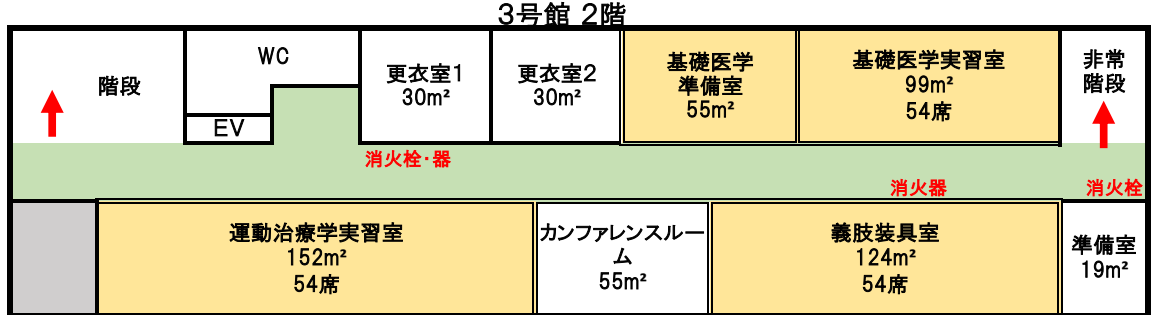

星城大学 本部東海キャンパス案内図

本館 (1号館)	
3階	教員研究室
	教職課程室 講義室1301～
2階	講義室1201～・SECC
1階	自分づくりセンター プリントセンター
	事務局

2号館	
5・4階	経営教員研究室
	経営教員研究室
3階	相談室
	講義室2301～
	講義室2201～
1階	講義室2101～ 医務室

3号館(リハビリ棟)	
5階	リハ教員研究室
4～2階	リハ実習室
4階	作業助手室
3階	理学助手室
1階	講義室・実習室

4号館	
5・6階	図書館・自習室
4階	講義室 4401～
3階	講義室 4301
2階	食堂
1階	トレーニングルーム

地域交流プラザ		
2階	展示スペース	313㎡
1階	ラウンジ	353㎡

その他	
星城大学駐車場	200台
テニスコート	3面
クラブハウス	259㎡
グラウンド	2,472㎡
コンビニ・カフェテリア	515㎡
体育館	854㎡

← 第1次避難場所は星城大学駐車場
 (第2次避難場所は平洲中学校(東へ850m 徒歩10分))

階段下: 緊急用飲料水保管500ml×572本

← 第1次避難場所は星城大学駐車場（第2次避難場所は平洲中学校(東へ850m 徒歩10分)

↑ 第1次避難場所は星城大学駐車場

2号館 1階

2号館 2階

2号館 3階

2号館 4階

2号館 5階

2号館屋上 ペントハウス

消火器

↑ 第1次避難場所は星城大学駐車場（第2次避難場所は平洲中学校(東へ850m 徒歩10分)）

↑ 第1次避難場所は星城大学駐車場

3号館屋上 キュービクル
消火器

← 第1次避難場所は星城大学駐車場 (第2次避難場所は平洲中学校(東へ850m 徒歩10分))

4号館 1階

4号館 2階