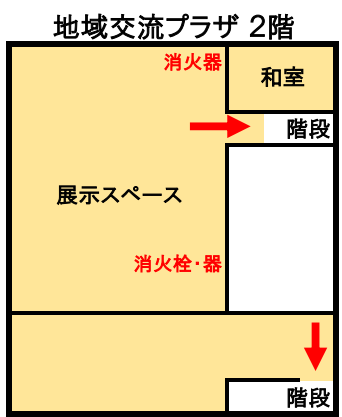

↑ 第1次避難場所は星城大学駐車場

(第2次避難場所は平洲中学校(東へ850m 徒歩10分))