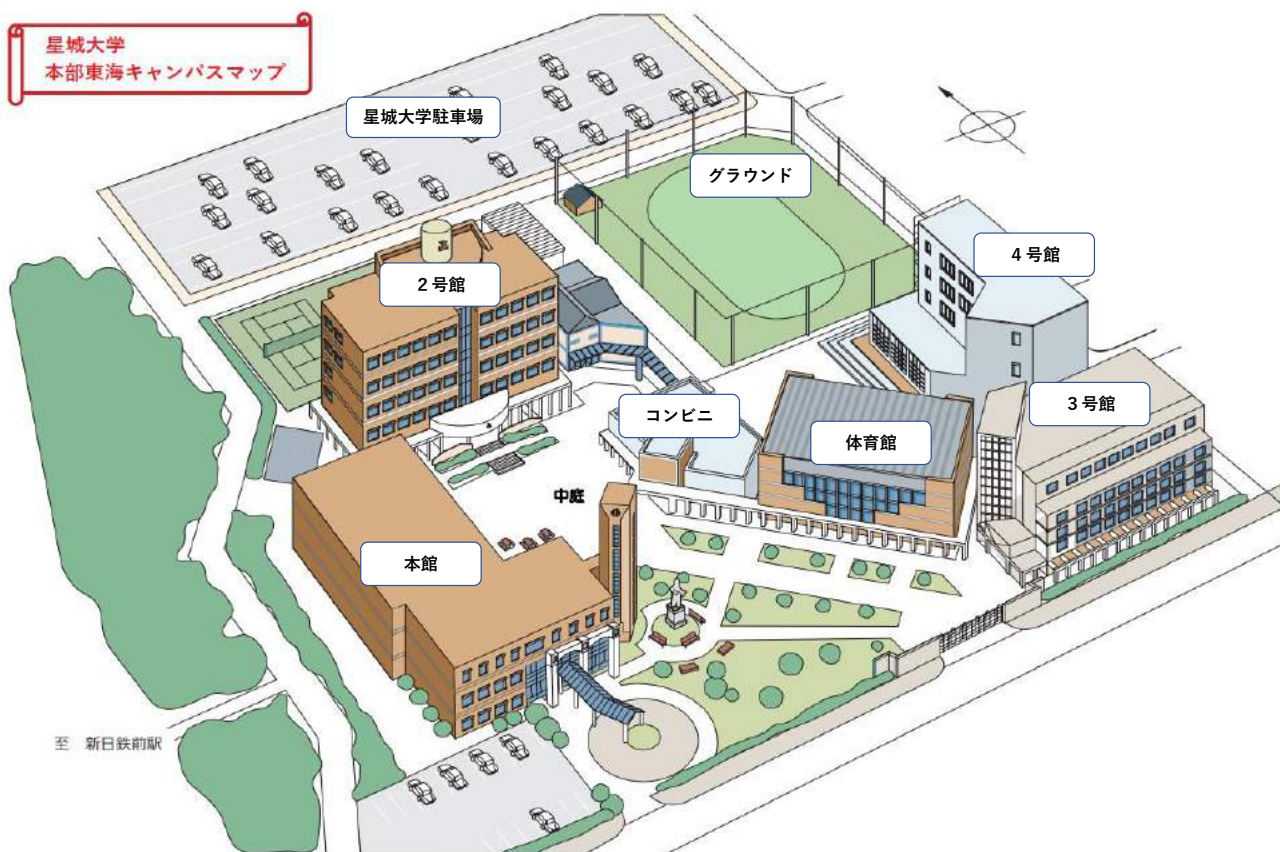

星城大学 本部東海キャンパス案内図

本館 (1号館)	
3階	教員研究室
	教職課程室 講義室1301～
2階	講義室1201～・SECC
1階	自分づくりセンター プリントセンター
	事務局

2号館	
5・4階	経営教員研究室
	経営教員研究室
3階	相談室
	講義室2301～
	講義室2201～
1階	講義室2101～ 医務室

3号館(リハビリ棟)	
5階	リハ教員研究室
4～2階	リハ実習室
4階	作業助手室
3階	理学助手室
1階	講義室・実習室

4号館	
5・6階	図書館・自習室
4階	講義室 4401～
3階	講義室 4301
2階	食堂
1階	トレーニングルーム

地域交流プラザ		
2階	展示スペース	313㎡
1階	ラウンジ	353㎡

その他	
星城大学駐車場	200台
テニスコート	3面
クラブハウス	259㎡
グラウンド	2,472㎡
コンビニ・カフェテリア	515㎡
体育館	854㎡

← 第1次避難場所は星城大学駐車場
 (第2次避難場所は平洲中学校(東へ850m 徒歩10分))

階段下: 緊急用飲料水保管500ml×572本

← 第1次避難場所は星城大学駐車場（第2次避難場所は平洲中学校(東へ850m 徒歩10分)

↑ 第1次避難場所は星城大学駐車場

2号館 1階

2号館 2階

2号館 3階

2号館 4階

2号館 5階