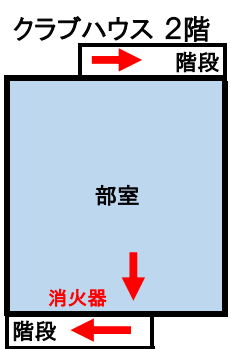

2号館屋上 ペントハウス

消火器

↑ 第1次避難場所は星城大学駐車場（第2次避難場所は平洲中学校(東へ850m 徒歩10分)）

↑ 第1次避難場所は星城大学駐車場

3号館屋上 キュービクル
消火器

← 第1次避難場所は星城大学駐車場 (第2次避難場所は平洲中学校(東へ850m 徒歩10分))

4号館 1階

4号館 2階

← 第1次避難場所は星城大学駐車場

(第2次避難場所は平洲中学校(東へ850m 徒歩10分))

4号館 3階

4号館 4階

4号館 5階

4号館 6階

4号館屋上 キュービクル

消火器