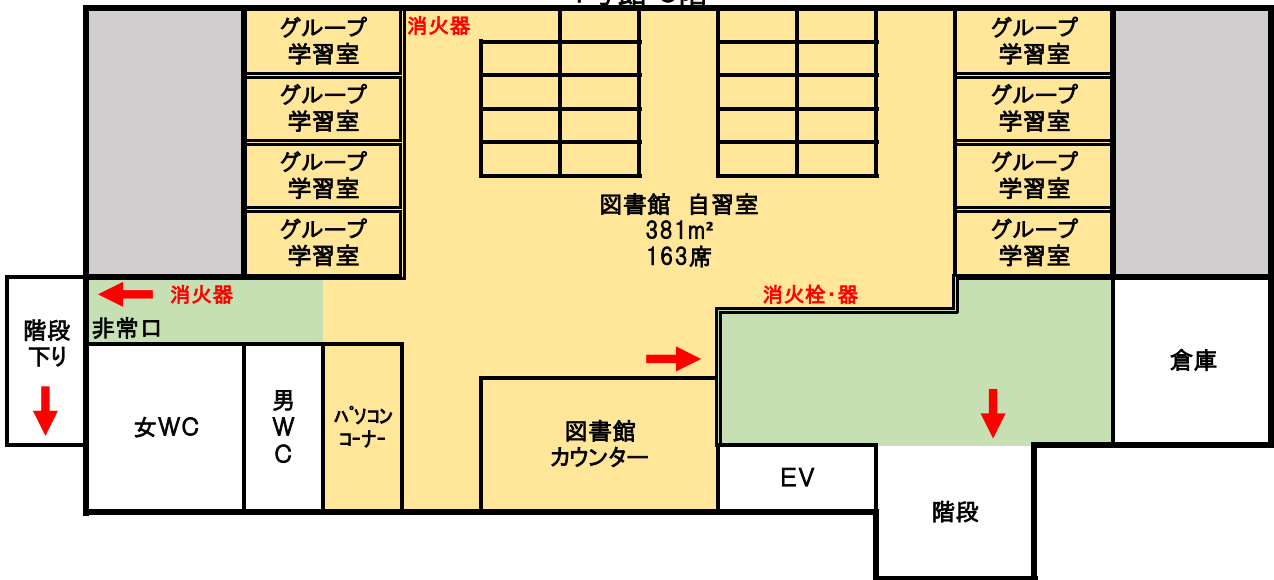

星城大学 本部東海キャンパス案内図

本館 (1号館)	
3階	教員研究室
	教職課程室 講義室1301～
2階	講義室1201～・SECC
1階	自分づくりセンター プリントセンター
	事務局

2号館	
5・4階	経営教員研究室
	経営教員研究室
3階	相談室
	講義室2301～
	講義室2201～
1階	講義室2101～ 医務室

3号館(リハビリ棟)	
5階	リハ教員研究室
4～2階	リハ実習室
4階	作業助手室
3階	理学助手室
1階	講義室・実習室

4号館	
5・6階	図書館・自習室
4階	講義室 4401～
3階	講義室 4301
2階	食堂
1階	トレーニングルーム

地域交流プラザ		
2階	展示スペース	313㎡
1階	ラウンジ	353㎡

その他	
星城大学駐車場	200台
テニスコート	3面
クラブハウス	259㎡
グラウンド	2,472㎡
コンビニ・カフェテリア	515㎡
体育館	854㎡

← 第1次避難場所は星城大学駐車場
 (第2次避難場所は平洲中学校(東へ850m 徒歩10分))

2号館屋上 ペントハウス

消火器

↑ 第1次避難場所は星城大学駐車場（第2次避難場所は平洲中学校(東へ850m 徒歩10分)）

↑ 第1次避難場所は星城大学駐車場

3号館屋上 キュービクル
消火器

← 第1次避難場所は星城大学駐車場 (第2次避難場所は平洲中学校(東へ850m 徒歩10分))

4号館 1階

4号館 2階

← 第1次避難場所は星城大学駐車場

(第2次避難場所は平洲中学校(東へ850m 徒歩10分))

4号館 3階

4号館 4階

4号館 5階

4号館 6階

4号館屋上 キュービクル

消火器