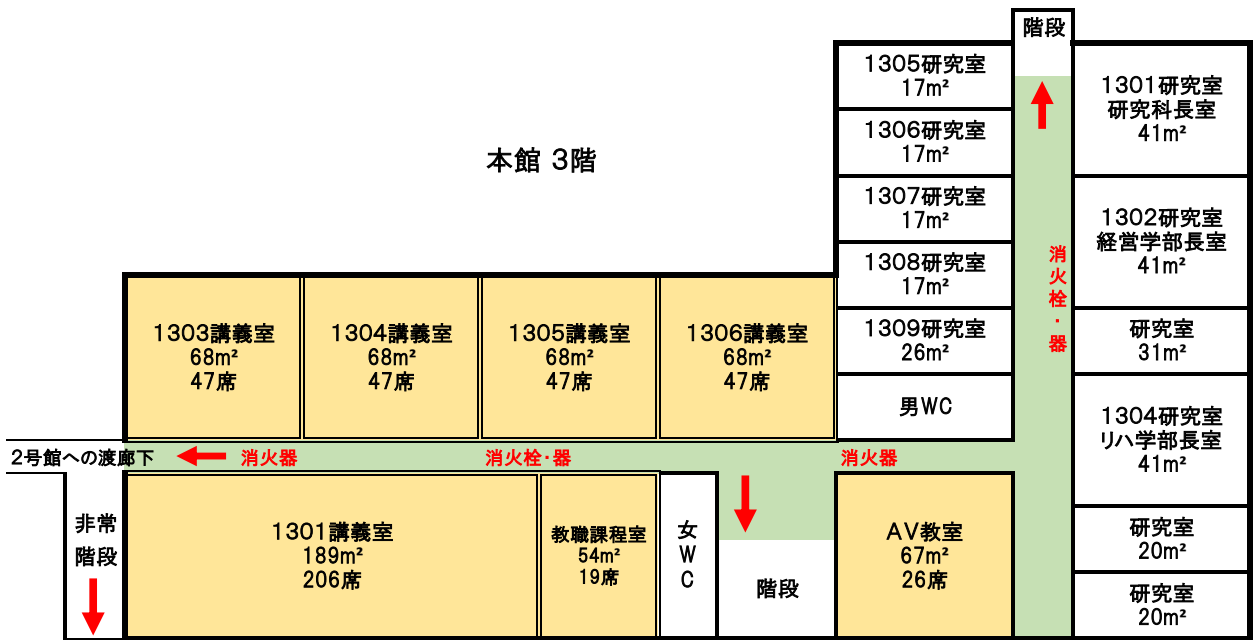

星城大学 本部東海キャンパス案内図

本館 (1号館)	
3階	教員研究室
	教職課程室 講義室1301～
2階	講義室1201～・SECC
1階	自分づくりセンター プリントセンター
	事務局

2号館	
5・4階	経営教員研究室
	経営教員研究室
3階	相談室
	講義室2301～
	講義室2201～
1階	講義室2101～ 医務室

3号館(リハビリ棟)	
5階	リハ教員研究室
4～2階	リハ実習室
4階	作業助手室
3階	理学助手室
1階	講義室・実習室

4号館	
5・6階	図書館・自習室
4階	講義室 4401～
3階	講義室 4301
2階	食堂
1階	トレーニングルーム

地域交流プラザ		
2階	展示スペース	313㎡
1階	ラウンジ	353㎡

その他	
星城大学駐車場	200台
テニスコート	3面
クラブハウス	259㎡
グラウンド	2,472㎡
コンビニ・カフェテリア	515㎡
体育館	854㎡

← 第1次避難場所は星城大学駐車場
 (第2次避難場所は平洲中学校(東へ850m 徒歩10分))

階段下: 緊急用飲料水保管500ml×572本

← 第1次避難場所は星城大学駐車場（第2次避難場所は平洲中学校(東へ850m 徒歩10分)

↑ 第1次避難場所は星城大学駐車場

2号館 1階

2号館 2階

2号館 3階

2号館 4階

2号館 5階