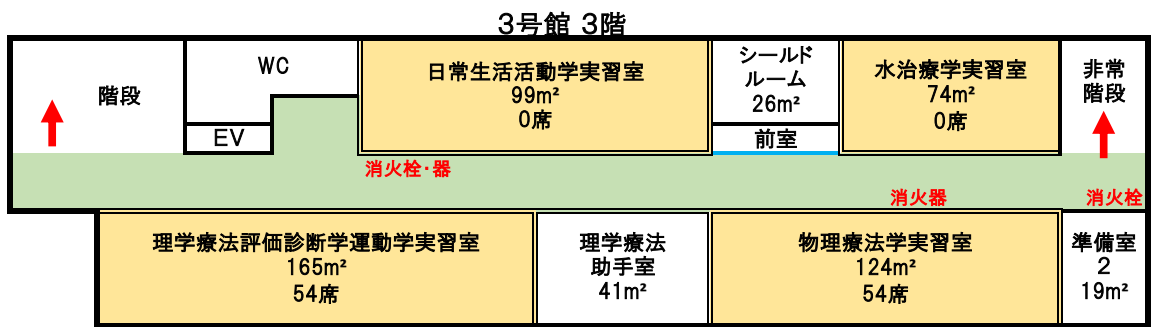

星城大学 本部東海キャンパス案内図

本館 (1号館)	
3階	教員研究室
	教職課程室 講義室1301～
2階	講義室1201～・SECC
1階	自分づくりセンター プリントセンター
	事務局

2号館	
5・4階	経営教員研究室
	経営教員研究室
3階	相談室
	講義室2301～
	講義室2201～
1階	講義室2101～ 医務室

3号館(リハビリ棟)	
5階	リハ教員研究室
4～2階	リハ実習室
4階	作業助手室
3階	理学助手室
1階	講義室・実習室

4号館	
5・6階	図書館・自習室
4階	講義室 4401～
3階	講義室 4301
2階	食堂
1階	トレーニングルーム

地域交流プラザ		
2階	展示スペース	313㎡
1階	ラウンジ	353㎡

その他	
星城大学駐車場	200台
テニスコート	3面
クラブハウス	259㎡
グラウンド	2,472㎡
コンビニ・カフェテリア	515㎡
体育館	854㎡

← 第1次避難場所は星城大学駐車場
 (第2次避難場所は平洲中学校(東へ850m 徒歩10分))

階段下: 緊急用飲料水保管500ml×572本

← 第1次避難場所は星城大学駐車場（第2次避難場所は平洲中学校(東へ850m 徒歩10分)

↑ 第1次避難場所は星城大学駐車場

2号館 1階

2号館 2階

2号館 3階

2号館 4階

2号館 5階

2号館屋上 ペントハウス

消火器

↑ 第1次避難場所は星城大学駐車場（第2次避難場所は平洲中学校(東へ850m 徒歩10分)）

↑ 第1次避難場所は星城大学駐車場

3号館屋上 キュービクル
消火器

← 第1次避難場所は星城大学駐車場 (第2次避難場所は平洲中学校(東へ850m 徒歩10分))

4号館 1階

4号館 2階