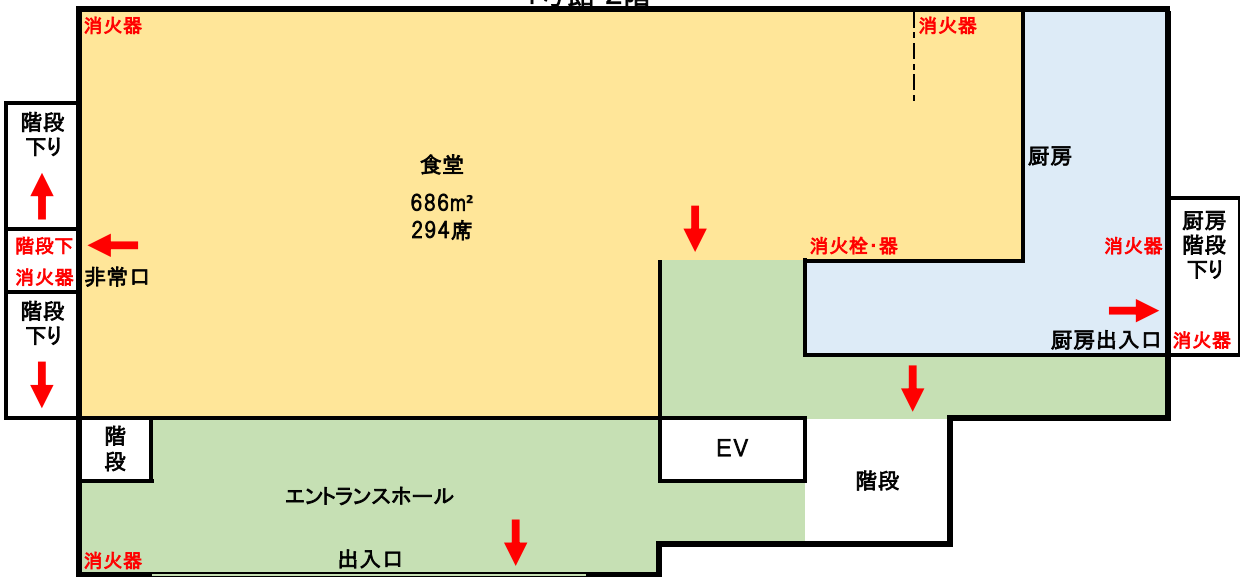

4号館	
5・6階	図書館・自習室
4階	講義室 4401～
3階	講義室 4301
2階	食堂
1階	トレーニングルーム

地域交流プラザ		
2階	展示スペース	313㎡
1階	ラウンジ	353㎡

その他	
星城大学駐車場	200台
テニスコート	3面
クラブハウス	259㎡
グラウンド	2,472㎡
コンビニ・カフェテリア	515㎡
体育館	854㎡

← 第1次避難場所は星城大学駐車場
 (第2次避難場所は平洲中学校(東へ850m 徒歩10分))

階段下: 緊急用飲料水保管500ml×572本

← 第1次避難場所は星城大学駐車場（第2次避難場所は平洲中学校(東へ850m 徒歩10分)

↑ 第1次避難場所は星城大学駐車場

2号館 1階

2号館 2階

2号館 3階

2号館 4階

2号館 5階

2号館屋上 ペントハウス

消火器

↑ 第1次避難場所は星城大学駐車場（第2次避難場所は平洲中学校(東へ850m 徒歩10分)）

↑ 第1次避難場所は星城大学駐車場

3号館屋上 キュービクル
消火器

← 第1次避難場所は星城大学駐車場 (第2次避難場所は平洲中学校(東へ850m 徒歩10分))

4号館 1階

4号館 2階

← 第1次避難場所は星城大学駐車場

(第2次避難場所は平洲中学校(東へ850m 徒歩10分))

4号館 3階

4号館 4階

4号館 5階

4号館 6階

4号館屋上 キュービクル

消火器