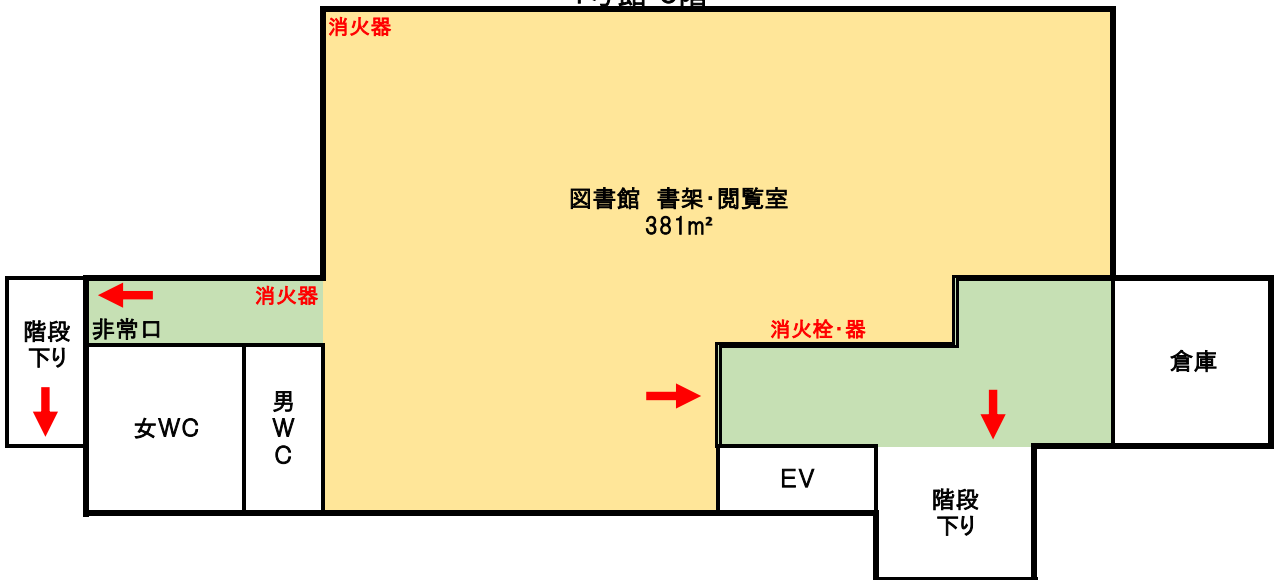

星城大学 本部東海キャンパス案内図

本館 (1号館)	
3階	教員研究室
	教職課程室 講義室1301～
2階	講義室1201～・SECC
1階	自分づくりセンター プリントセンター
	事務局

2号館	
5・4階	経営教員研究室
	経営教員研究室
3階	相談室
	講義室2301～
	講義室2201～
1階	講義室2101～ 医務室

3号館(リハビリ棟)	
5階	リハ教員研究室
4～2階	リハ実習室
4階	作業助手室
3階	理学助手室
1階	講義室・実習室

4号館	
5・6階	図書館・自習室
4階	講義室 4401～
3階	講義室 4301
2階	食堂
1階	トレーニングルーム

地域交流プラザ		
2階	展示スペース	313㎡
1階	ラウンジ	353㎡

その他	
星城大学駐車場	200台
テニスコート	3面
クラブハウス	259㎡
グラウンド	2,472㎡
コンビニ・カフェテリア	515㎡
体育館	854㎡

← 第1次避難場所は星城大学駐車場
 (第2次避難場所は平洲中学校(東へ850m 徒歩10分))

2号館屋上 ペントハウス

消火器

↑ 第1次避難場所は星城大学駐車場（第2次避難場所は平洲中学校(東へ850m 徒歩10分)）

↑ 第1次避難場所は星城大学駐車場

3号館屋上 キュービクル
消火器

← 第1次避難場所は星城大学駐車場 (第2次避難場所は平洲中学校(東へ850m 徒歩10分))

4号館 1階

4号館 2階

← 第1次避難場所は星城大学駐車場

(第2次避難場所は平洲中学校(東へ850m 徒歩10分))

4号館 3階

4号館 4階

4号館 5階

4号館 6階

4号館屋上 キュービクル

消火器