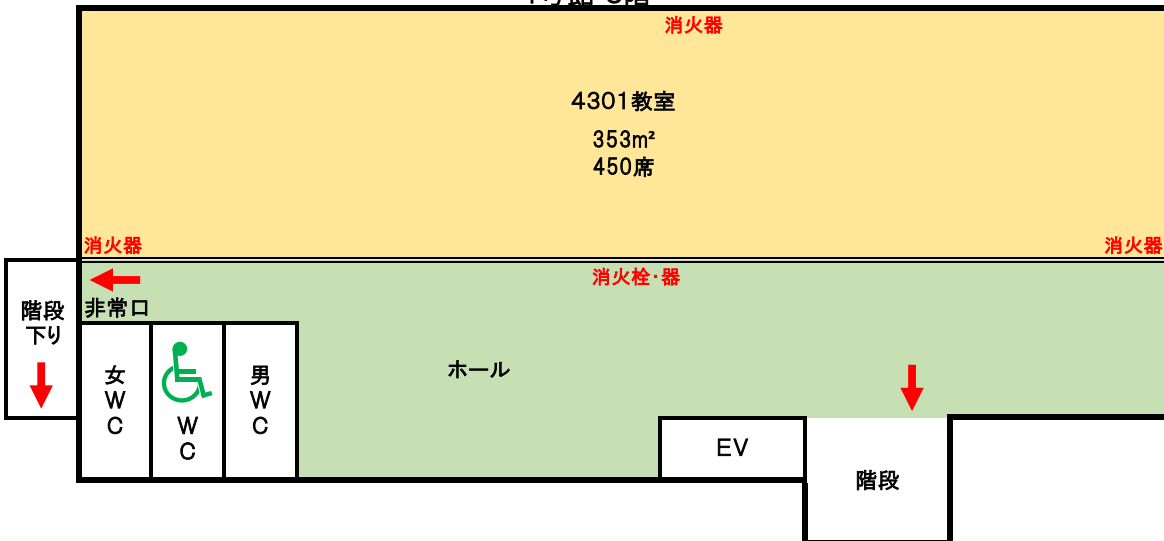

← 第1次避難場所は星城大学駐車場 (第2次避難場所は平洲中学校(東へ850m 徒歩10分))

4号館 1階

4号館 2階

← 第1次避難場所は星城大学駐車場

(第2次避難場所は平洲中学校(東へ850m 徒歩10分))

4号館 3階