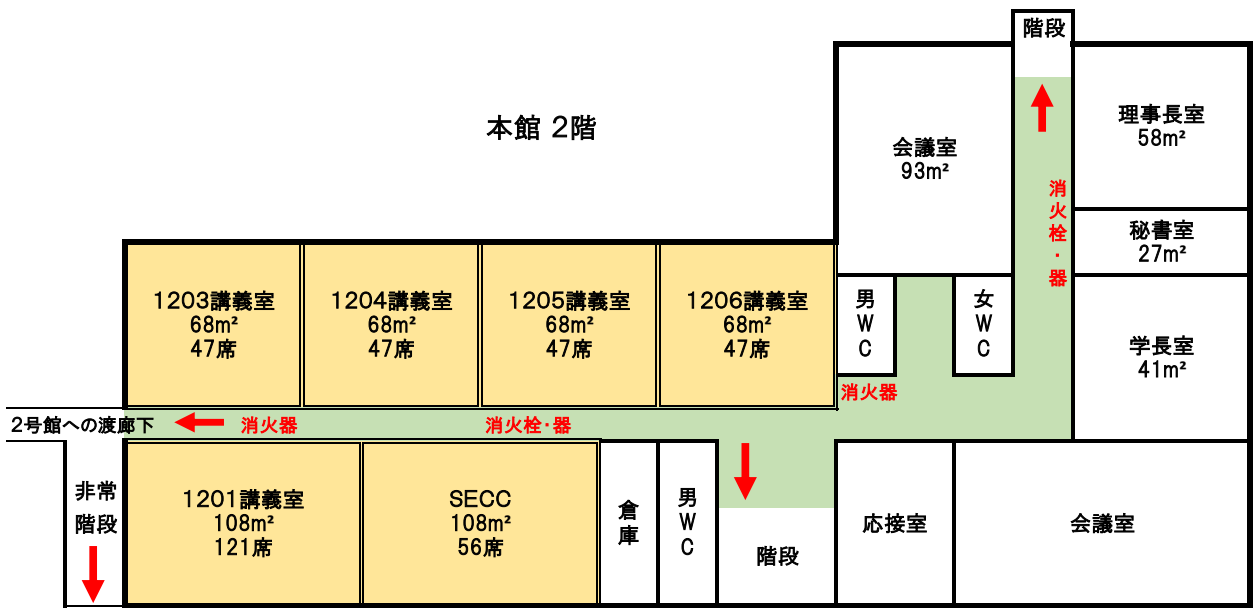

星城大学 本部東海キャンパス案内図

本館 (1号館)	
3階	教員研究室
	教職課程室 講義室1301～
2階	講義室1201～・SECC
1階	自分づくりセンター プリントセンター
	事務局

2号館	
5・4階	経営教員研究室
	経営教員研究室
3階	相談室
	講義室2301～
	講義室2201～
1階	講義室2101～ 医務室

3号館(リハビリ棟)	
5階	リハ教員研究室
4～2階	リハ実習室
4階	作業助手室
3階	理学助手室
1階	講義室・実習室

4号館	
5・6階	図書館・自習室
4階	講義室 4401～
3階	講義室 4301
2階	食堂
1階	トレーニングルーム

地域交流プラザ		
2階	展示スペース	313㎡
1階	ラウンジ	353㎡

その他	
星城大学駐車場	200台
テニスコート	3面
クラブハウス	259㎡
グラウンド	2,472㎡
コンビニ・カフェテリア	515㎡
体育館	854㎡

← 第1次避難場所は星城大学駐車場
 (第2次避難場所は平洲中学校(東へ850m 徒歩10分))

階段下: 緊急用飲料水保管500ml×572本

← 第1次避難場所は星城大学駐車場（第2次避難場所は平洲中学校(東へ850m 徒歩10分)

↑ 第1次避難場所は星城大学駐車場

2号館 1階

2号館 2階

2号館 3階

2号館 4階

2号館 5階