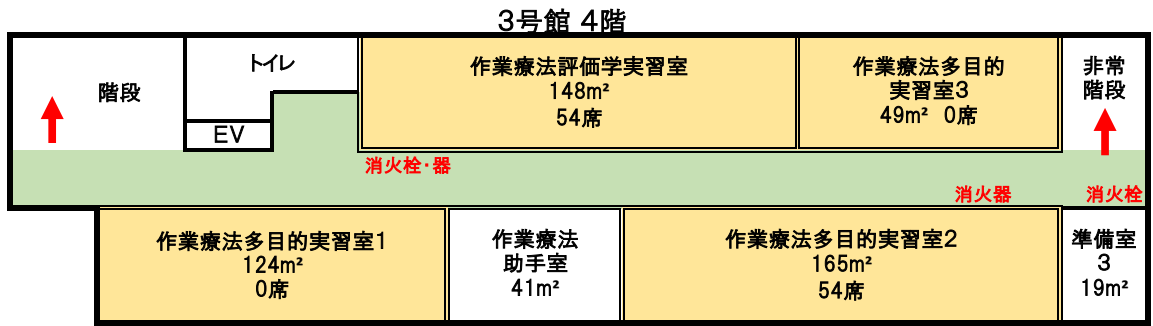

星城大学 本部東海キャンパス案内図

本館 (1号館)	
3階	教員研究室
	教職課程室 講義室1301～
2階	講義室1201～・SECC
1階	自分づくりセンター プリントセンター
	事務局

2号館	
5・4階	経営教員研究室
	経営教員研究室
3階	相談室
	講義室2301～
	講義室2201～
1階	講義室2101～ 医務室

3号館(リハビリ棟)	
5階	リハ教員研究室
4～2階	リハ実習室
4階	作業助手室
3階	理学助手室
1階	講義室・実習室

4号館	
5・6階	図書館・自習室
4階	講義室 4401～
3階	講義室 4301
2階	食堂
1階	トレーニングルーム

地域交流プラザ		
2階	展示スペース	313㎡
1階	ラウンジ	353㎡

その他	
星城大学駐車場	200台
テニスコート	3面
クラブハウス	259㎡
グラウンド	2,472㎡
コンビニ・カフェテリア	515㎡
体育館	854㎡

← 第1次避難場所は星城大学駐車場
 (第2次避難場所は平洲中学校(東へ850m 徒歩10分))

階段下: 緊急用飲料水保管500ml×572本

← 第1次避難場所は星城大学駐車場（第2次避難場所は平洲中学校(東へ850m 徒歩10分)

↑ 第1次避難場所は星城大学駐車場

2号館 1階

2号館 2階

2号館 3階

2号館 4階

2号館 5階

2号館屋上 ペントハウス

消火器

↑ 第1次避難場所は星城大学駐車場（第2次避難場所は平洲中学校(東へ850m 徒歩10分)）

↑ 第1次避難場所は星城大学駐車場

3号館屋上 キュービクル
消火器

← 第1次避難場所は星城大学駐車場 (第2次避難場所は平洲中学校(東へ850m 徒歩10分))

4号館 1階

4号館 2階