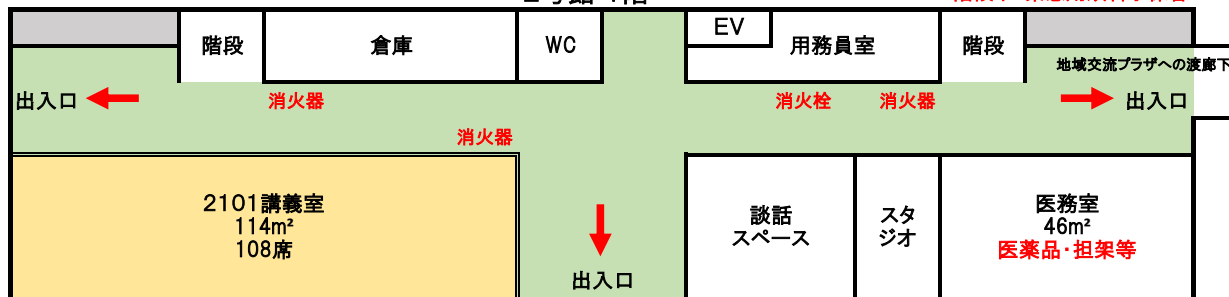

星城大学 本部東海キャンパス案内図

本館 (1号館)	
3階	教員研究室
	教職課程室 講義室1301～
2階	講義室1201～・SECC
1階	自分づくりセンター プリントセンター
	事務局

2号館	
5・4階	経営教員研究室
	経営教員研究室
3階	相談室
	講義室2301～
	講義室2201～
1階	講義室2101～ 医務室

3号館(リハビリ棟)	
5階	リハ教員研究室
4～2階	リハ実習室
4階	作業助手室
3階	理学助手室
1階	講義室・実習室

4号館	
5・6階	図書館・自習室
4階	講義室 4401～
3階	講義室 4301
2階	食堂
1階	トレーニングルーム

地域交流プラザ		
2階	展示スペース	313㎡
1階	ラウンジ	353㎡

その他	
星城大学駐車場	200台
テニスコート	3面
クラブハウス	259㎡
グラウンド	2,472㎡
コンビニ・カフェテリア	515㎡
体育館	854㎡

← 第1次避難場所は星城大学駐車場
 (第2次避難場所は平洲中学校(東へ850m 徒歩10分))

階段下: 緊急用飲料水保管500ml×572本

← 第1次避難場所は星城大学駐車場（第2次避難場所は平洲中学校(東へ850m 徒歩10分)

↑ 第1次避難場所は星城大学駐車場

2号館 1階

2号館 2階

2号館 3階

2号館 4階

2号館 5階