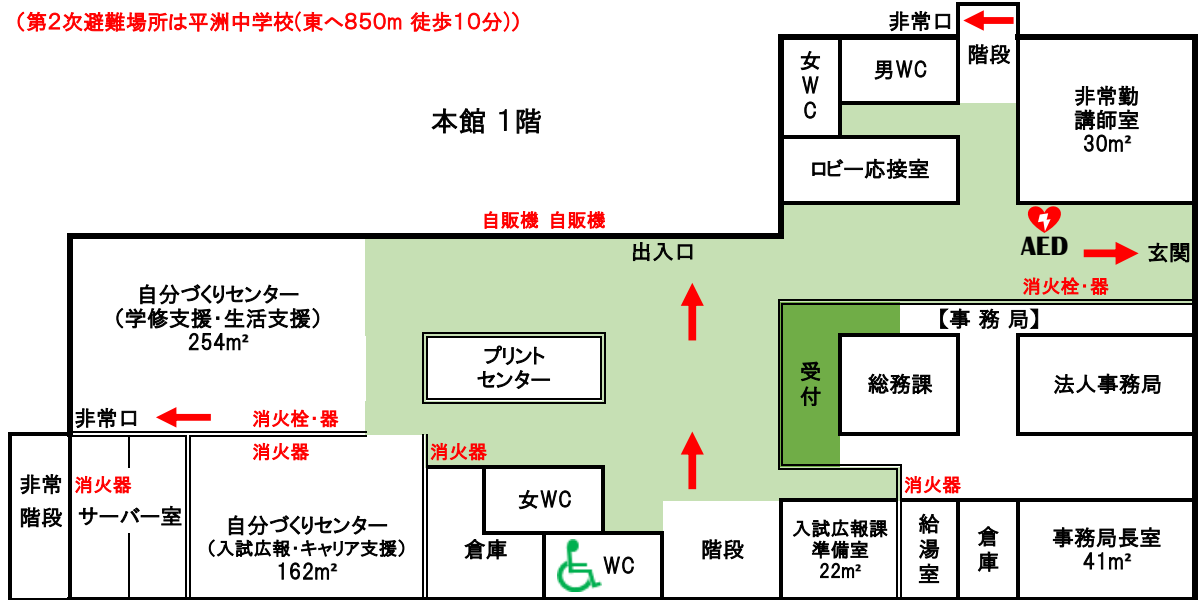

星城大学 本部東海キャンパス案内図

本館 (1号館)	
3階	教員研究室
	教職課程室 講義室1301～
2階	講義室1201～・SECC
1階	自分づくりセンター プリントセンター
	事務局

2号館	
5・4階	経営教員研究室
	経営教員研究室
3階	相談室
	講義室2301～
	講義室2201～
1階	講義室2101～ 医務室

3号館(リハビリ棟)	
5階	リハ教員研究室
4～2階	リハ実習室
4階	作業助手室
3階	理学助手室
1階	講義室・実習室

4号館	
5・6階	図書館・自習室
4階	講義室 4401～
3階	講義室 4301
2階	食堂
1階	トレーニングルーム

地域交流プラザ		
2階	展示スペース	313㎡
1階	ラウンジ	353㎡

その他	
星城大学駐車場	200台
テニスコート	3面
クラブハウス	259㎡
グラウンド	2,472㎡
コンビニ・カフェテリア	515㎡
体育館	854㎡

← 第1次避難場所は星城大学駐車場
 (第2次避難場所は平洲中学校(東へ850m 徒歩10分))

階段下: 緊急用飲料水保管500ml×572本

← 第1次避難場所は星城大学駐車場（第2次避難場所は平洲中学校(東へ850m 徒歩10分)

↑ 第1次避難場所は星城大学駐車場

2号館 1階

2号館 2階

2号館 3階

2号館 4階

2号館 5階

2号館屋上 ペントハウス

消火器

↑ 第1次避難場所は星城大学駐車場（第2次避難場所は平洲中学校(東へ850m 徒歩10分)）

↑ 第1次避難場所は星城大学駐車場

3号館屋上 キュービクル
消火器

← 第1次避難場所は星城大学駐車場 (第2次避難場所は平洲中学校(東へ850m 徒歩10分))

4号館 1階

4号館 2階