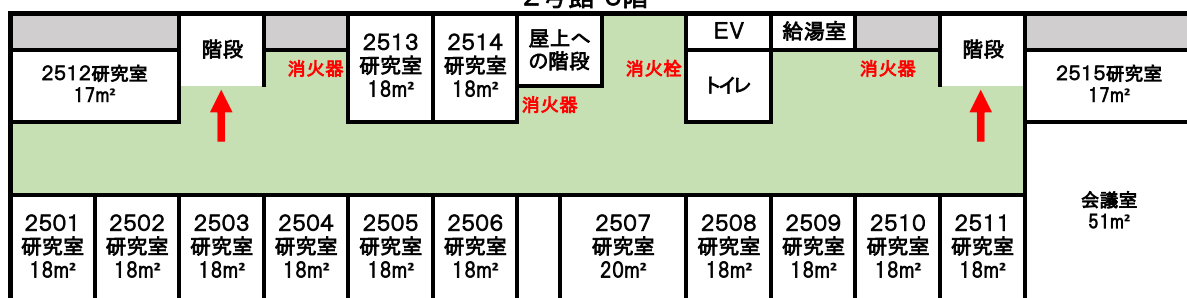

星城大学 本部東海キャンパス案内図

本館 (1号館)	
3階	教員研究室
	教職課程室 講義室1301～
2階	講義室1201～・SECC
1階	自分づくりセンター プリントセンター
	事務局

2号館	
5・4階	経営教員研究室
	経営教員研究室
3階	相談室
	講義室2301～
	講義室2201～
1階	講義室2101～ 医務室

3号館(リハビリ棟)	
5階	リハ教員研究室
4～2階	リハ実習室
4階	作業助手室
3階	理学助手室
1階	講義室・実習室

4号館	
5・6階	図書館・自習室
4階	講義室 4401～
3階	講義室 4301
2階	食堂
1階	トレーニングルーム

地域交流プラザ		
2階	展示スペース	313㎡
1階	ラウンジ	353㎡

その他	
星城大学駐車場	200台
テニスコート	3面
クラブハウス	259㎡
グラウンド	2,472㎡
コンビニ・カフェテリア	515㎡
体育館	854㎡

← 第1次避難場所は星城大学駐車場
 (第2次避難場所は平洲中学校(東へ850m 徒歩10分))

階段下: 緊急用飲料水保管500ml×572本

← 第1次避難場所は星城大学駐車場（第2次避難場所は平洲中学校(東へ850m 徒歩10分)

↑ 第1次避難場所は星城大学駐車場

2号館 1階

2号館 2階

2号館 3階

2号館 4階

2号館 5階

2号館屋上 ペントハウス

消火器

↑ 第1次避難場所は星城大学駐車場（第2次避難場所は平洲中学校(東へ850m 徒歩10分)）

↑ 第1次避難場所は星城大学駐車場

3号館屋上 キュービクル
消火器

← 第1次避難場所は星城大学駐車場 (第2次避難場所は平洲中学校(東へ850m 徒歩10分))

4号館 1階

4号館 2階