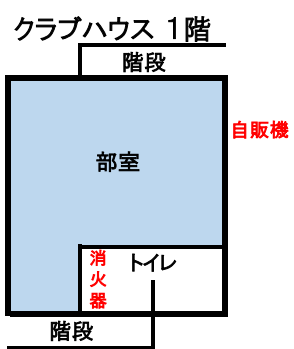

星城大学 本部東海キャンパス案内図

本館 (1号館)	
3階	教員研究室
	教職課程室 講義室1301～
2階	講義室1201～・SECC
1階	自分づくりセンター プリントセンター
	事務局

2号館	
5・4階	経営教員研究室
	経営教員研究室
3階	相談室
	講義室2301～
	講義室2201～
1階	講義室2101～ 医務室

3号館(リハビリ棟)	
5階	リハ教員研究室
4～2階	リハ実習室
4階	作業助手室
3階	理学助手室
1階	講義室・実習室

4号館	
5・6階	図書館・自習室
4階	講義室 4401～
3階	講義室 4301
2階	食堂
1階	トレーニングルーム

地域交流プラザ		
2階	展示スペース	313㎡
1階	ラウンジ	353㎡

その他	
星城大学駐車場	200台
テニスコート	3面
クラブハウス	259㎡
グラウンド	2,472㎡
コンビニ・カフェテリア	515㎡
体育館	854㎡

← 第1次避難場所は星城大学駐車場
 (第2次避難場所は平洲中学校(東へ850m 徒歩10分))

2号館屋上 ペントハウス

消火器

↑ 第1次避難場所は星城大学駐車場（第2次避難場所は平洲中学校(東へ850m 徒歩10分)）

↑ 第1次避難場所は星城大学駐車場

3号館屋上 キュービクル
消火器

← 第1次避難場所は星城大学駐車場 (第2次避難場所は平洲中学校(東へ850m 徒歩10分))

4号館 1階

4号館 2階

← 第1次避難場所は星城大学駐車場

(第2次避難場所は平洲中学校(東へ850m 徒歩10分))

4号館 3階

4号館 4階

4号館 5階

4号館 6階

4号館屋上 キュービクル

消火器