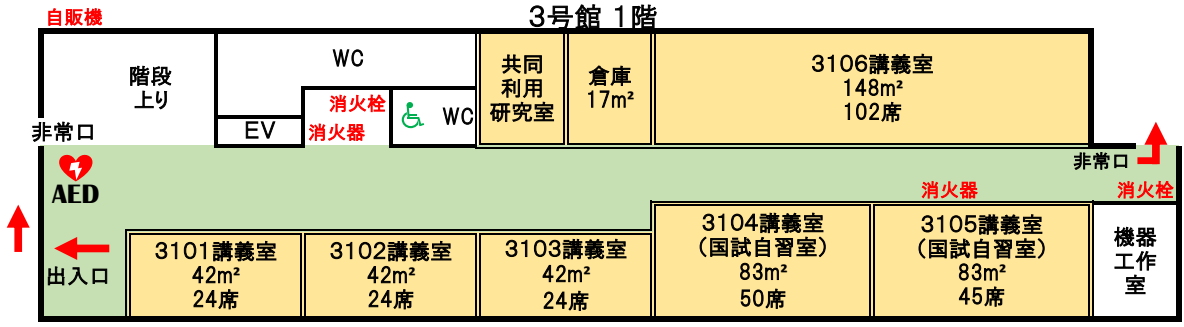

星城大学 本部東海キャンパス案内図

本館 (1号館)	
3階	教員研究室
	教職課程室 講義室1301～
2階	講義室1201～・SECC
1階	自分づくりセンター プリントセンター
	事務局

2号館	
5・4階	経営教員研究室
	経営教員研究室
3階	相談室
	講義室2301～
	講義室2201～
1階	講義室2101～ 医務室

3号館(リハビリ棟)	
5階	リハ教員研究室
4～2階	リハ実習室
4階	作業助手室
3階	理学助手室
1階	講義室・実習室

4号館	
5・6階	図書館・自習室
4階	講義室 4401～
3階	講義室 4301
2階	食堂
1階	トレーニングルーム

地域交流プラザ		
2階	展示スペース	313㎡
1階	ラウンジ	353㎡

その他	
星城大学駐車場	200台
テニスコート	3面
クラブハウス	259㎡
グラウンド	2,472㎡
コンビニ・カフェテリア	515㎡
体育館	854㎡

← 第1次避難場所は星城大学駐車場
 (第2次避難場所は平洲中学校(東へ850m 徒歩10分))

階段下: 緊急用飲料水保管500ml×572本

← 第1次避難場所は星城大学駐車場（第2次避難場所は平洲中学校(東へ850m 徒歩10分)

↑ 第1次避難場所は星城大学駐車場

2号館 1階

2号館 2階

2号館 3階

2号館 4階

2号館 5階

2号館屋上 ペントハウス

消火器

↑ 第1次避難場所は星城大学駐車場（第2次避難場所は平洲中学校(東へ850m 徒歩10分)）

↑ 第1次避難場所は星城大学駐車場

3号館屋上 キュービクル
消火器

← 第1次避難場所は星城大学駐車場 (第2次避難場所は平洲中学校(東へ850m 徒歩10分))

4号館 1階

4号館 2階