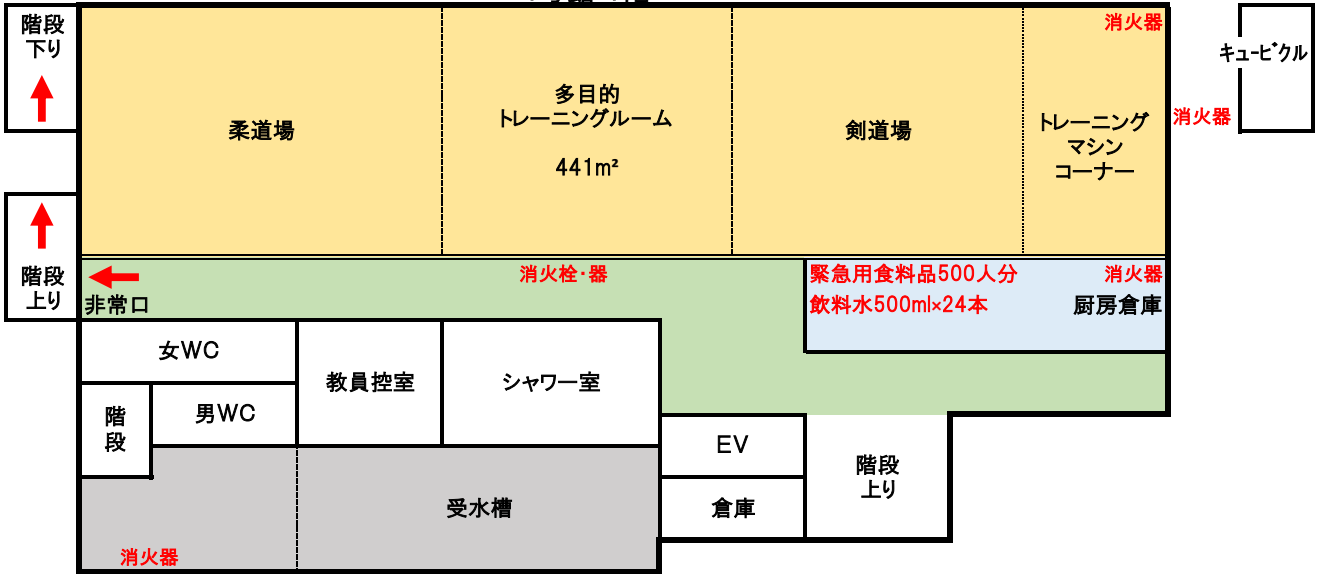

星城大学 本部東海キャンパス案内図

本館 (1号館)	
3階	教員研究室
	教職課程室 講義室1301～
2階	講義室1201～・SECC
1階	自分づくりセンター プリントセンター
	事務局

2号館	
5・4階	経営教員研究室
	経営教員研究室
3階	相談室
	講義室2301～
	講義室2201～
1階	講義室2101～ 医務室

3号館(リハビリ棟)	
5階	リハ教員研究室
4～2階	リハ実習室
4階	作業助手室
3階	理学助手室
1階	講義室・実習室

4号館	
5・6階	図書館・自習室
4階	講義室 4401～
3階	講義室 4301
2階	食堂
1階	トレーニングルーム

地域交流プラザ		
2階	展示スペース	313㎡
1階	ラウンジ	353㎡

その他	
星城大学駐車場	200台
テニスコート	3面
クラブハウス	259㎡
グラウンド	2,472㎡
コンビニ・カフェテリア	515㎡
体育館	854㎡

← 第1次避難場所は星城大学駐車場
 (第2次避難場所は平洲中学校(東へ850m 徒歩10分))

階段下: 緊急用飲料水保管500ml×572本

← 第1次避難場所は星城大学駐車場（第2次避難場所は平洲中学校(東へ850m 徒歩10分)

↑ 第1次避難場所は星城大学駐車場

2号館 1階

2号館 2階

2号館 3階

2号館 4階

2号館 5階

2号館屋上 ペントハウス

消火器

↑ 第1次避難場所は星城大学駐車場（第2次避難場所は平洲中学校(東へ850m 徒歩10分)）

↑ 第1次避難場所は星城大学駐車場

3号館屋上 キュービクル
消火器

← 第1次避難場所は星城大学駐車場 (第2次避難場所は平洲中学校(東へ850m 徒歩10分))

4号館 1階

4号館 2階