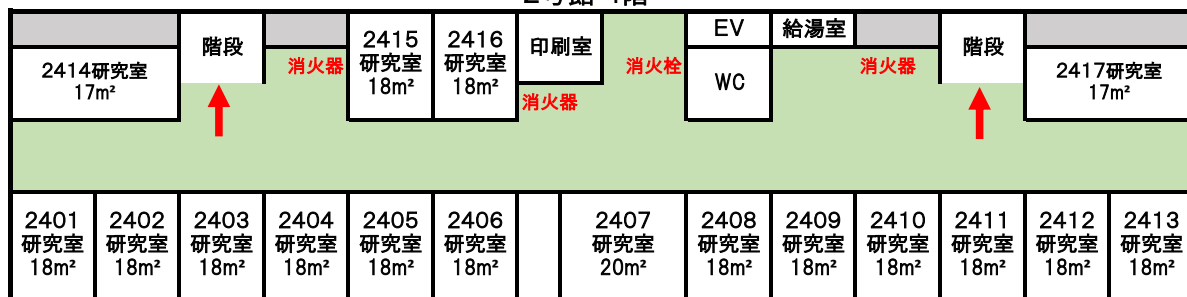

星城大学 本部東海キャンパス案内図

本館 (1号館)	
3階	教員研究室
	教職課程室 講義室1301～
2階	講義室1201～・SECC
1階	自分づくりセンター プリントセンター
	事務局

2号館	
5・4階	経営教員研究室
	経営教員研究室
3階	相談室
	講義室2301～
	講義室2201～
1階	講義室2101～ 医務室

3号館(リハビリ棟)	
5階	リハ教員研究室
4～2階	リハ実習室
4階	作業助手室
3階	理学助手室
1階	講義室・実習室

4号館	
5・6階	図書館・自習室
4階	講義室 4401～
3階	講義室 4301
2階	食堂
1階	トレーニングルーム

地域交流プラザ		
2階	展示スペース	313㎡
1階	ラウンジ	353㎡

その他	
星城大学駐車場	200台
テニスコート	3面
クラブハウス	259㎡
グラウンド	2,472㎡
コンビニ・カフェテリア	515㎡
体育館	854㎡

← 第1次避難場所は星城大学駐車場
 (第2次避難場所は平洲中学校(東へ850m 徒歩10分))

階段下: 緊急用飲料水保管500ml×572本

← 第1次避難場所は星城大学駐車場（第2次避難場所は平洲中学校(東へ850m 徒歩10分)

↑ 第1次避難場所は星城大学駐車場

2号館 1階

2号館 2階

2号館 3階

2号館 4階

2号館 5階